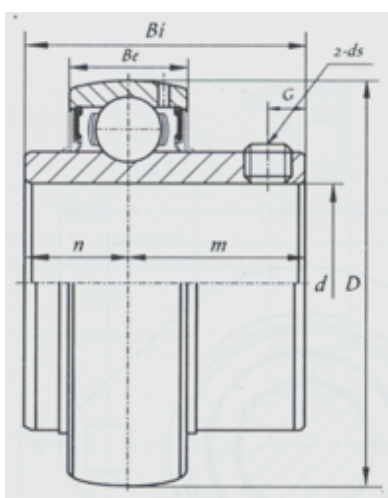

外球面轴承

UC200 系列-UC205

型号	UC205
d	
(mm)	25
(in.)	
尺寸 (mm)	
D	52
Bi	34
Be	17
n	14.3
m	19.7
G	5.5
ds	M6x1.0