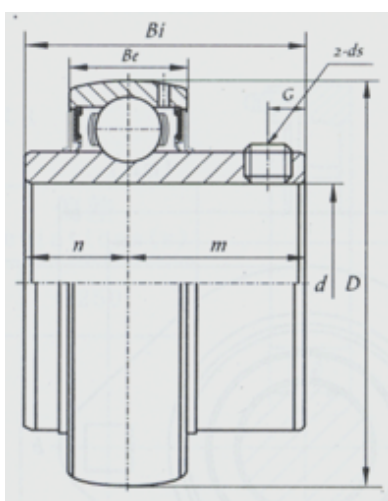

外球面轴承

UC200 系列-UC201

型号	UC201
d	
(mm)	12
(in.)	
尺寸 (mm)	
D	47
Bi	31
Be	17
n	12.7
m	18.3
G	5
ds	M6x1.0