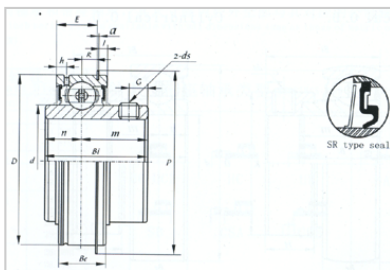

外球面轴承

SER 系列-SER212

型号	SER212
d	
(mm)	60
(in.)	
尺寸 (mm)	
D	110
Bi	65.1
Be	31.8
n	25.4
j	3.18
a	2.41
h	7.5
P	116.6
G	10
ds	M10x1.25

河北环升轴承有限公司-Tel:+86-0319-8541203-Email:hbhs@hbhsbearing.com-www.hbhsbearing.com