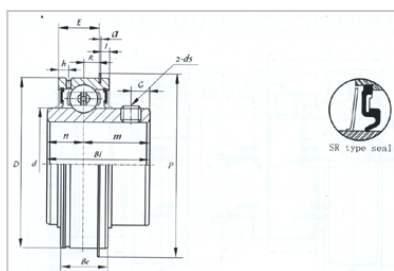

外球面轴承

SER 系列-SER212-39

型号	SER212-39
d	
(mm)	61.913
(in.)	2.4375
尺寸 (mm)	
D	110
Bi	65.1
Be	31.8
n	25.4
j	3.18
a	2.41
h	7.5
P	116.6
G	10
ds	3/8-24UNF

河北环升轴承有限公司-Tel:+86-0319-8541203-Email:hbhs@hbhsbearing.com-www.hbhsbearing.com