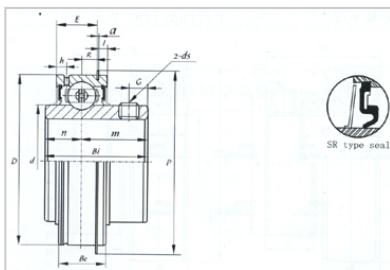

外球面轴承

SER 系列-SER212-38

型号	SER212-38
d	
(mm)	60.325
(in.)	2 3/8
尺寸 (mm)	
D	110
Bi	65.1
Be	31.8
n	25.4
j	3.18
a	2.41
h	7.5
P	116.6
G	10
ds	3/8-24UNF

河北环升轴承有限公司-Tel:+86-0319-8541203-Email:hbhs@hbhsbearing.com-www.hbhsbearing.com