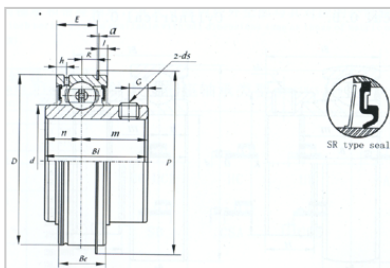

外球面轴承

SER 系列-SER212-36

型号	SER212-36
d	
(mm)	57.15
(in.)	2 1/4
尺寸 (mm)	
D	110
Bi	65.1
Be	31.8
n	25.4
j	3.18
a	2.41
h	7.5
P	116.6
G	10
ds	3/8-24UNF

河北环升轴承有限公司-Tel:+86-0319-8541203-Email:hbhs@hbhsbearing.com-www.hbhsbearing.com