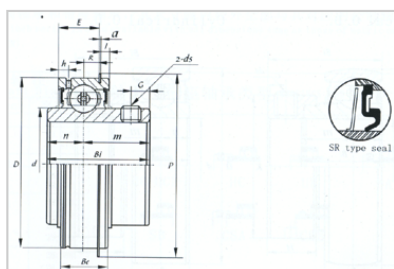

外球面轴承

SER 系列-SER211

型号	SER211
d	
(mm)	55
(in.)	
尺寸 (mm)	
D	100
Bi	55.6
Be	30.2
n	22.2
j	3.18
a	2.41
h	7.5
P	106.5
G	10
ds	M10x1.25

河北环升轴承有限公司-Tel:+86-0319-8541203-Email:hbhs@hbhsbearing.com-www.hbhsbearing.com