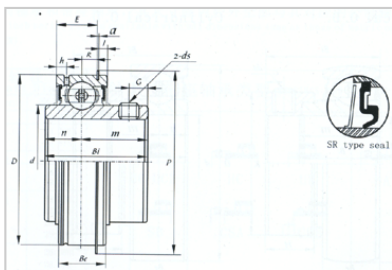

外球面轴承

SER 系列-SER211-35

型号	SER211-35
d	
(mm)	55.563
(in.)	2 3/16
尺寸 (mm)	
D	100
Bi	55.6
Be	30.2
n	22.2
j	3.18
a	2.41
h	7.5
P	106.5
G	10
ds	3/8-24UNF

河北环升轴承有限公司-Tel:+86-0319-8541203-Email:hbhs@hbhsbearing.com-www.hbhsbearing.com