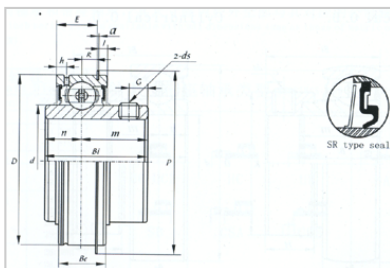

外球面轴承

SER 系列-SER211-35

型号	SER211-35
d	
(mm)	55.563
(in.)	2 3/16
尺寸 (mm)	
D	100
Bi	55.6
Be	30.2
n	22.2
j	3.18
a	2.41
h	7.5
P	106.5
G	10
ds	3/8-24UNF

河北环升轴承有限公司-Tel:+86-0319-8541203-Email:hbhs@hbhsbearing.com-www.hbhsbearing.com