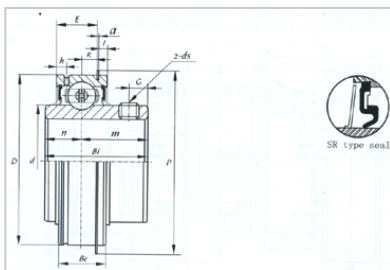

外球面轴承

SER 系列-SER211-34

型号	SER211-34
d	
(mm)	53.975
(in.)	2 1/8
尺寸 (mm)	
D	100
Bi	55.6
Be	30.2
n	22.2
j	3.18
a	2.41
h	7.5
P	106.5
G	10
ds	3/8-24UNF

河北环升轴承有限公司-Tel:+86-0319-8541203-Email:hbhs@hbhsbearing.com-www.hbhsbearing.com