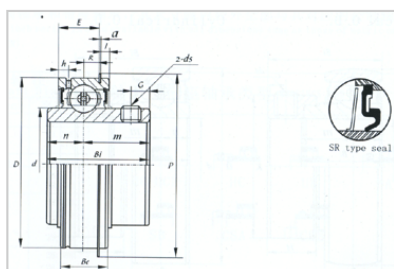

外球面轴承

SER 系列-SER210-31

型号	SER210-31
d	
(mm)	49.213
(in.)	1 15/16
尺寸 (mm)	
D	90
Bi	51.6
Be	28.6
n	19
j	3.18
a	2.41
h	7.5
P	96.5
G	9.5
ds	3/8-24UNF

河北环升轴承有限公司-Tel:+86-0319-8541203-Email:hbhs@hbhsbearing.com-www.hbhsbearing.com