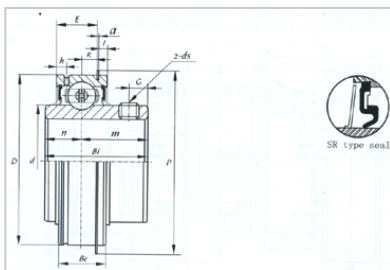

外球面轴承

SER 系列-SER209

型号	SER209
d	
(mm)	45
(in.)	
尺寸 (mm)	
D	85
Bi	49.2
Be	27.8
n	19
j	3.18
a	1.65
h	6.4
P	91.6
G	8
ds	M8x1.0

河北环升轴承有限公司-Tel:+86-0319-8541203-Email:hbhs@hbhsbearing.com-www.hbhsbearing.com