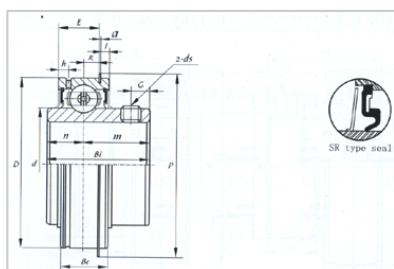

外球面轴承

SER 系列-SER209

型号	SER209
d	
(mm)	45
(in.)	
尺寸 (mm)	
D	85
Bi	49.2
Be	27.8
n	19
j	3.18
a	1.65
h	6.4
P	91.6
G	8
ds	M8x1.0

河北环升轴承有限公司-Tel:+86-0319-8541203-Email:hbhs@hbhsbearing.com-www.hbhsbearing.com