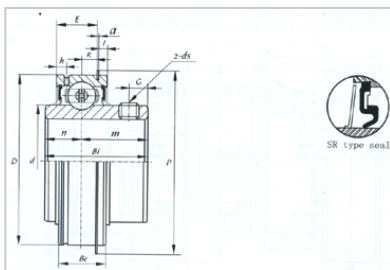

外球面轴承

SER 系列-SER209-28

型号	SER209-28
d	
(mm)	44.45
(in.)	1 3/4
尺寸 (mm)	
D	85
Bi	49.2
Be	27.8
n	19
j	3.18
a	1.65
h	6.4
P	91.6
G	8
ds	5/16-24UNF

河北环升轴承有限公司-Tel:+86-0319-8541203-Email:hbhs@hbhsbearing.com-www.hbhsbearing.com