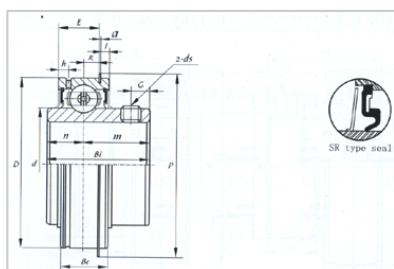

外球面轴承

SER 系列-SER209-27

型号	SER209-27
d	
(mm)	42.863
(in.)	1 11/16
尺寸 (mm)	
D	85
Bi	49.2
Be	27.8
n	19
j	3.18
a	1.65
h	6.4
P	91.6
G	8
ds	5/16-24UNF

河北环升轴承有限公司-Tel:+86-0319-8541203-Email:hbhs@hbhsbearing.com-www.hbhsbearing.com