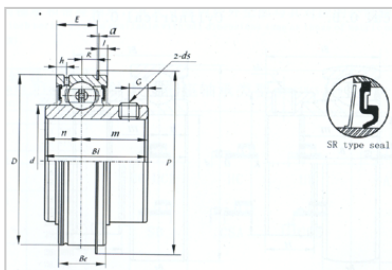

外球面轴承

SER 系列-SER209-27

型号	SER209-27
d	
(mm)	42.863
(in.)	1 11/16
尺寸 (mm)	
D	85
Bi	49.2
Be	27.8
n	19
j	3.18
a	1.65
h	6.4
P	91.6
G	8
ds	5/16-24UNF

河北环升轴承有限公司-Tel:+86-0319-8541203-Email:hbhs@hbhsbearing.com-www.hbhsbearing.com