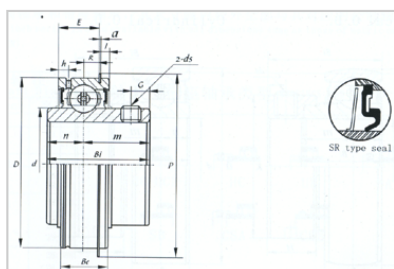

外球面轴承

SER 系列-SER209-26

型号	SER209-26
d	
(mm)	41.275
(in.)	1 5/8
尺寸 (mm)	
D	85
Bi	49.2
Be	27.8
n	19
j	3.18
a	1.65
h	6.4
P	91.6
G	8
ds	5/16-24UNF

河北环升轴承有限公司-Tel:+86-0319-8541203-Email:hbhs@hbhsbearing.com-www.hbhsbearing.com