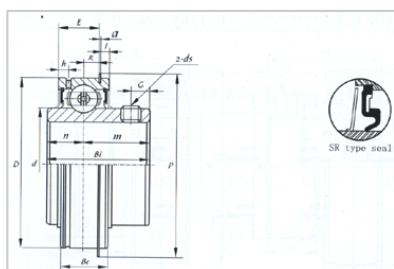

外球面轴承

SER 系列-SER208

| | |
|---------|--------|
| 型号 | SER208 |
| d | |
| (mm) | 40 |
| (in.) | |
| 尺寸 (mm) | |
| D | 80 |
| Bi | 49.2 |
| Be | 27.8 |
| n | 19 |
| j | 3.18 |
| a | 1.65 |
| h | 6.4 |
| P | 86.6 |
| G | 8 |
| ds | M8x1.0 |