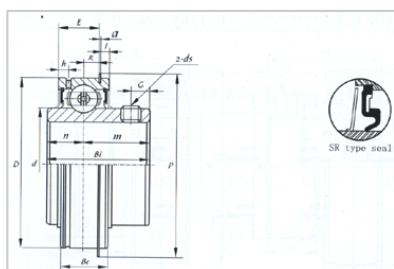

外球面轴承

SER 系列-SER208

型号	SER208
d	
(mm)	40
(in.)	
尺寸 (mm)	
D	80
Bi	49.2
Be	27.8
n	19
j	3.18
a	1.65
h	6.4
P	86.6
G	8
ds	M8x1.0

河北环升轴承有限公司-Tel:+86-0319-8541203-Email:hbhs@hbhsbearing.com-www.hbhsbearing.com