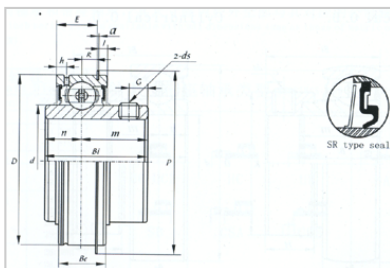

外球面轴承

SER 系列-SER208-24

型号	SER208-24
d	
(mm)	38.1
(in.)	1 1/2
尺寸 (mm)	
D	80
Bi	49.2
Be	27.8
n	19
j	3.18
a	1.65
h	6.4
P	86.6
G	8
ds	5/16-24UNF

河北环升轴承有限公司-Tel:+86-0319-8541203-Email:hbhs@hbhsbearing.com-www.hbhsbearing.com