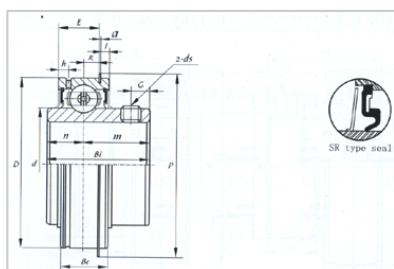

外球面轴承

SER 系列-SER207-23

型号	SER207-23
d	
(mm)	36.513
(in.)	1 7/16
尺寸 (mm)	
D	72
Bi	42.9
Be	23.8
n	17.5
j	3.18
a	1.65
h	5.6
P	78.6
G	6.5
ds	5/16-24UNF

河北环升轴承有限公司-Tel:+86-0319-8541203-Email:hbhs@hbhsbearing.com-www.hbhsbearing.com