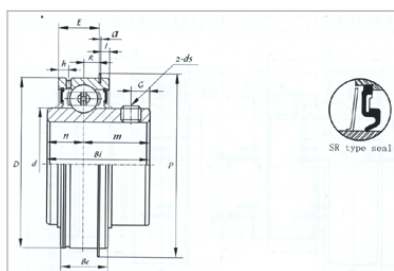

外球面轴承

SER 系列-SER207-23

型号	SER207-23
d	
(mm)	36.513
(in.)	1 7/16
尺寸 (mm)	
D	72
Bi	42.9
Be	23.8
n	17.5
j	3.18
a	1.65
h	5.6
P	78.6
G	6.5
ds	5/16-24UNF

河北环升轴承有限公司-Tel:+86-0319-8541203-Email:hbhs@hbhsbearing.com-www.hbhsbearing.com