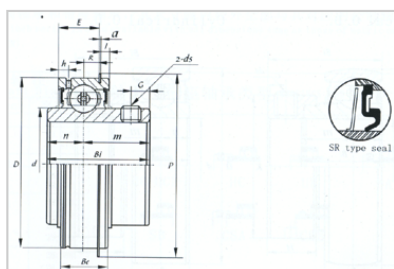

外球面轴承

SER 系列-SER207-21

型号	SER207-21
d	
(mm)	33.338
(in.)	1 5/16
尺寸 (mm)	
D	72
Bi	42.9
Be	23.8
n	17.5
j	3.18
a	1.65
h	5.6
P	78.6
G	6.5
ds	5/16-24UNF

河北环升轴承有限公司-Tel:+86-0319-8541203-Email:hbhs@hbhsbearing.com-www.hbhsbearing.com