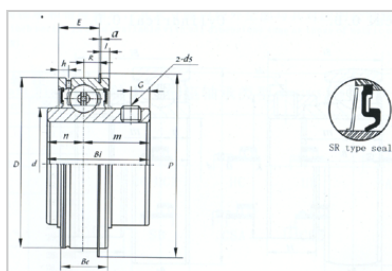

外球面轴承

SER 系列-SER207-20

型号	SER207-20
d	
(mm)	31.75
(in.)	1 1/4
尺寸 (mm)	
D	72
Bi	42.9
Be	23.8
n	17.5
j	3.18
a	1.65
h	5.6
P	78.6
G	6.5
ds	5/16-24UNF

河北环升轴承有限公司-Tel:+86-0319-8541203-Email:hbhs@hbhsbearing.com-www.hbhsbearing.com