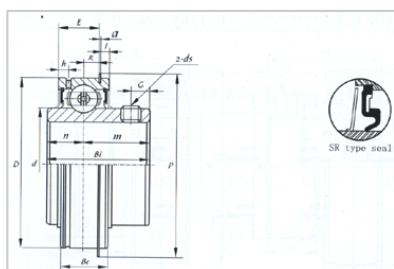

外球面轴承

SER 系列-SER206

型号	SER206
d	
(mm)	30
(in.)	
尺寸 (mm)	
D	62
Bi	38.1
Be	22.2
n	15.9
j	3.18
a	1.65
h	5.6
P	67.7
G	5.5
ds	M8x1.0

河北环升轴承有限公司-Tel:+86-0319-8541203-Email:hbhs@hbhsbearing.com-www.hbhsbearing.com