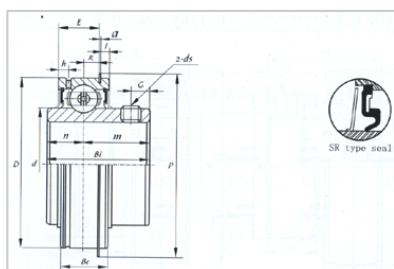

外球面轴承

SER 系列-SER206-20

型号	SER206-20
d	
(mm)	31.75
(in.)	1 1/4
尺寸 (mm)	
D	62
Bi	38.1
Be	22.2
n	15.9
j	3.18
a	1.65
h	5.6
P	67.7
G	5.5
ds	1/4-28UNF

河北环升轴承有限公司-Tel:+86-0319-8541203-Email:hbhs@hbhsbearing.com-www.hbhsbearing.com