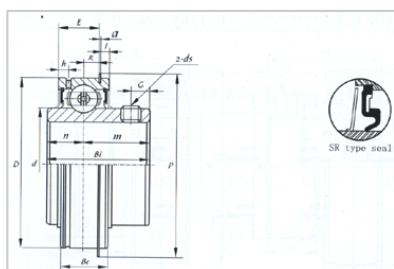

外球面轴承

SER 系列-SER206-19

型号	SER206-19
d	
(mm)	30.163
(in.)	1 3/16
尺寸 (mm)	
D	62
Bi	38.1
Be	22.2
n	15.9
j	3.18
a	1.65
h	5.6
P	67.7
G	5.5
ds	1/4-28UNF

河北环升轴承有限公司-Tel:+86-0319-8541203-Email:hbhs@hbhsbearing.com-www.hbhsbearing.com