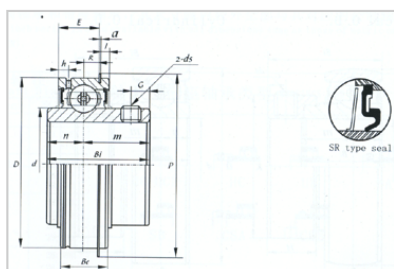

外球面轴承

SER 系列-SER206-19

型号	SER206-19
d	
(mm)	30.163
(in.)	1 3/16
尺寸 ( mm )	
D	62
Bi	38.1
Be	22.2
n	15.9
j	3.18
a	1.65
h	5.6
P	67.7
G	5.5
ds	1/4-28UNF

河北环升轴承有限公司-Tel:+86-0319-8541203-Email:hbhs@hbhsbearing.com-www.hbhsbearing.com