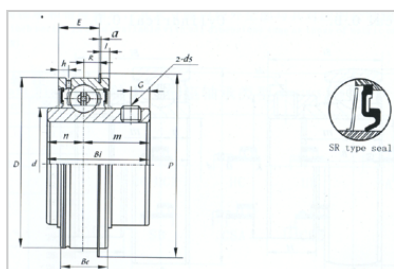

外球面轴承

SER 系列-SER205

型号	SER205
d	
(mm)	25
(in.)	
尺寸 (mm)	
D	52
Bi	34.9
Be	19
n	13.1
j	2.38
a	1.07
h	5.2
P	57.9
G	5.5
ds	M6x1

河北环升轴承有限公司-Tel:+86-0319-8541203-Email:hbhs@hbhsbearing.com-www.hbhsbearing.com