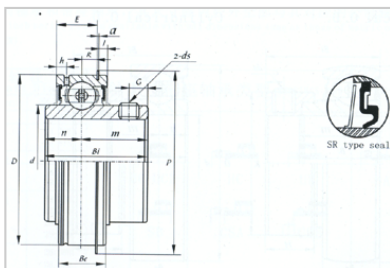

外球面轴承

SER 系列-SER205-16

型号	SER205-16
d	
(mm)	25.4
(in.)	1
尺寸 (mm)	
D	52
Bi	34.9
Be	19
n	13.1
j	2.38
a	1.07
h	5.2
P	57.9
G	5.5
ds	1/4-28UNF

河北环升轴承有限公司-Tel:+86-0319-8541203-Email:hbhs@hbhsbearing.com-www.hbhsbearing.com