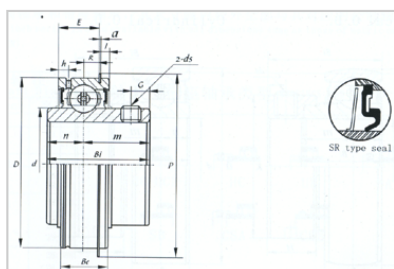

外球面轴承

SER 系列-SER205-15

型号	SER205-15
d	
(mm)	23.813
(in.)	15/16
尺寸 (mm)	
D	52
Bi	34.9
Be	19
n	13.1
j	2.38
a	1.07
h	5.2
P	57.9
G	5.5
ds	1/4-28UNF