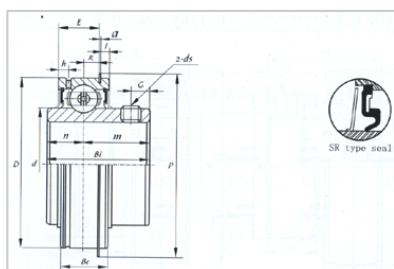

外球面轴承

SER 系列-SER205-14

型号	SER205-14
d	
(mm)	22.225
(in.)	7/8
尺寸 (mm)	
D	52
Bi	34.9
Be	19
n	13.1
j	2.38
a	1.07
h	5.2
P	57.9
G	5.5
ds	1/4-28UNF

河北环升轴承有限公司-Tel:+86-0319-8541203-Email:hbhs@hbhsbearing.com-www.hbhsbearing.com