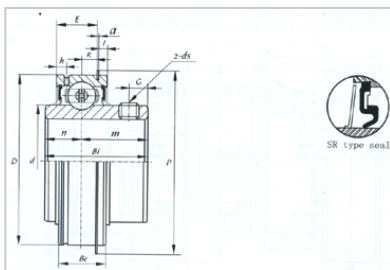

外球面轴承

SER 系列-SER203-11

型号	SER203-11
d	
(mm)	17.463
(in.)	11/16
尺寸 (mm)	
D	47
Bi	31
Be	15.9
n	12.7
j	2.38
a	1.07
h	4
P	52.7
G	5
ds	1/4-28UNF

河北环升轴承有限公司-Tel:+86-0319-8541203-Email:hbhs@hbhsbearing.com-www.hbhsbearing.com