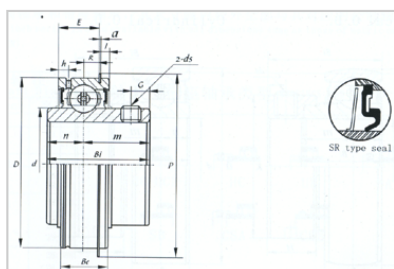

外球面轴承

SER 系列-SER203-11

型号	SER203-11
d	
(mm)	17.463
(in.)	11/16
尺寸 (mm)	
D	47
Bi	31
Be	15.9
n	12.7
j	2.38
a	1.07
h	4
P	52.7
G	5
ds	1/4-28UNF

河北环升轴承有限公司-Tel:+86-0319-8541203-Email:hbhs@hbhsbearing.com-www.hbhsbearing.com