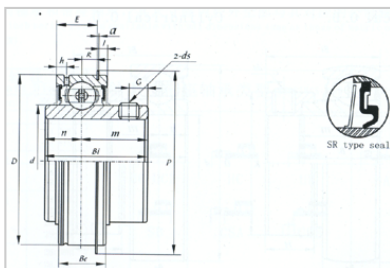

外球面轴承

SER 系列-SER202

型号	SER202
d	
(mm)	15
(in.)	
尺寸 (mm)	
D	47
Bi	31
Be	15.9
n	12.7
j	2.38
a	1.07
h	4
P	52.7
G	5
ds	M6x1

河北环升轴承有限公司-Tel:+86-0319-8541203-Email:hbhs@hbhsbearing.com-www.hbhsbearing.com