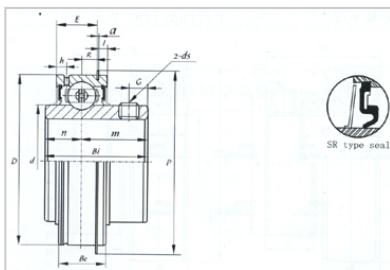

外球面轴承

SER 系列-SER202-10

型号	SER202-10
d	
(mm)	15.875
(in.)	5/8
尺寸 (mm)	
D	47
Bi	31
Be	15.9
n	12.7
j	2.38
a	1.07
h	4
P	52.7
G	5
ds	1/4-28UNF

河北环升轴承有限公司-Tel:+86-0319-8541203-Email:hbhs@hbhsbearing.com-www.hbhsbearing.com