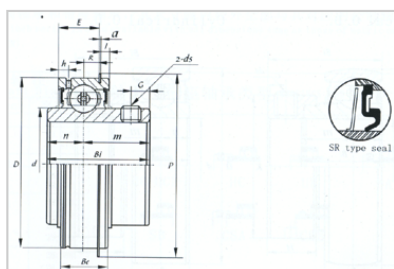

外球面轴承

SER 系列-SER201

型号	SER201
d	
(mm)	12
(in.)	
尺寸 (mm)	
D	47
Bi	31
Be	15.9
n	12.7
j	2.38
a	1.07
h	4
P	52.7
G	5
ds	M6x1

河北环升轴承有限公司-Tel:+86-0319-8541203-Email:hbhs@hbhsbearing.com-www.hbhsbearing.com