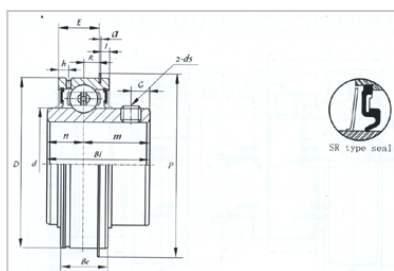

外球面轴承

SER 系列-SER201-8

型号	SER201-8
d	
(mm)	12.7
(in.)	1/2
尺寸 (mm)	
D	47
Bi	31
Be	15.9
n	12.7
j	2.38
a	1.07
h	4
P	52.7
G	5
ds	1/4-28UNF

河北环升轴承有限公司-Tel:+86-0319-8541203-Email:hbhs@hbhsbearing.com-www.hbhsbearing.com