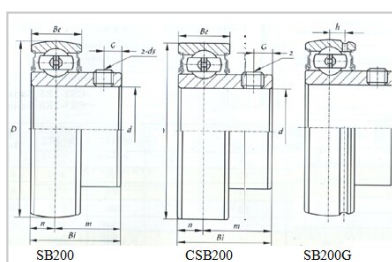

外球面轴承

SB 系列-SB212

型号	SB212
d	
(mm)	60
(in.)	
尺寸 (mm)	
D	110
Bi	53.7
Be	24
n	14.9
G	9.8
ds	M10x1.25