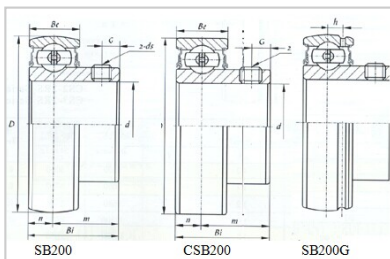

外球面轴承

SB 系列-SB212-38

| | |
|---------|-----------|
| 型号 | SB212-38 |
| d | |
| (mm) | 60.325 |
| (in.) | 2 3/8 |
| 尺寸 (mm) | |
| D | 110 |
| Bi | 53.7 |
| Be | 24 |
| n | 14.9 |
| G | 9.8 |
| ds | 3/8-24UNF |