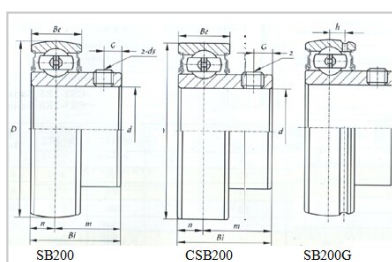

外球面轴承

SB 系列-SB212-36

型号	SB212-36
d	
(mm)	57.15
(in.)	2 1/4
尺寸 (mm)	
D	110
Bi	53.7
Be	24
n	14.9
G	9.8
ds	3/8-24UNF