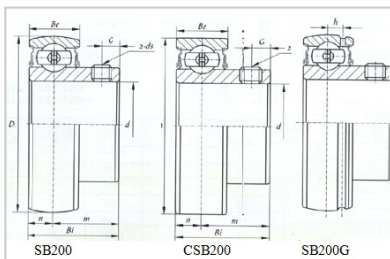

外球面轴承

SB 系列-SB212-36

型号	SB212-36
d	
(mm)	57.15
(in.)	2 1/4
尺寸 (mm)	
D	110
Bi	53.7
Be	24
n	14.9
G	9.8
ds	3/8-24UNF