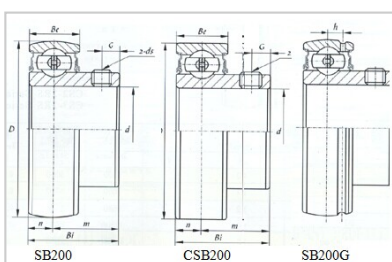

外球面轴承

SB 系列-SB211

型号	SB211
d	
(mm)	55
(in.)	
尺寸 (mm)	
D	100
Bi	45.3
Be	24
n	12
G	9.8
ds	M8x1.0