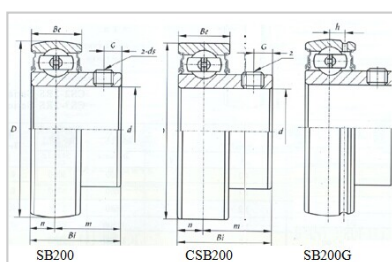

外球面轴承

SB 系列-SB211-32

型号	SB211-32
d	
(mm)	50.8
(in.)	2
尺寸 (mm)	
D	100
Bi	45.3
Be	24
n	12
G	9.8
ds	5/16-24UNF