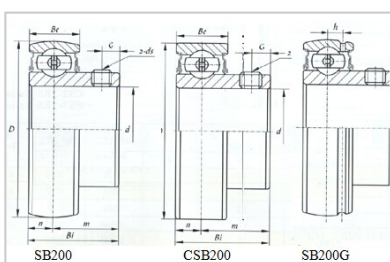

外球面轴承

SB 系列-SB211-32

型号	SB211-32
d	
(mm)	50.8
(in.)	2
尺寸 (mm)	
D	100
Bi	45.3
Be	24
n	12
G	9.8
ds	5/16-24UNF