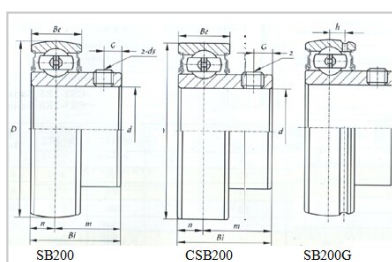

外球面轴承

SB 系列-SB210

型号	SB210
d	
(mm)	50
(in.)	
尺寸 (mm)	
D	90
Bi	41.6
Be	20
n	10
G	9.2
ds	M8x1.0