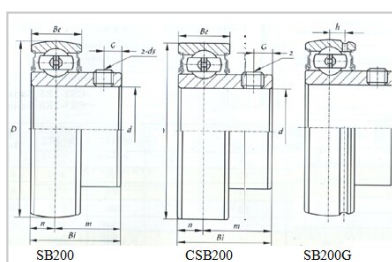

外球面轴承

SB 系列-SB209

型号	SB209
d	
(mm)	45
(in.)	
尺寸 (mm)	
D	85
Bi	41.2
Be	19
n	9.5
G	8.2
ds	M8x1.0