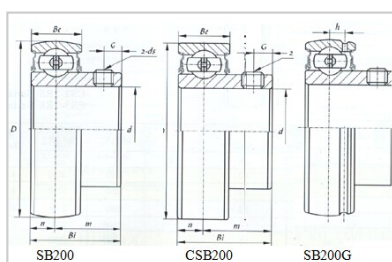

外球面轴承

SB 系列-SB209-27

型号	SB209-27
d	
(mm)	42.863
(in.)	1 11/16
尺寸 (mm)	
D	85
Bi	41.2
Be	19
n	9.5
G	8.2
ds	5/16-24UNF