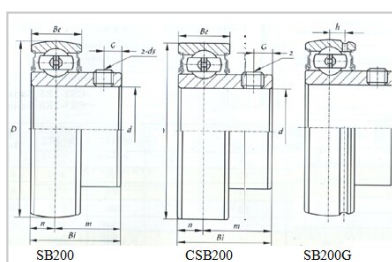

外球面轴承

SB 系列-SB209-26

型号	SB209-26
d	
(mm)	41.275
(in.)	1 5/8
尺寸 (mm)	
D	85
Bi	41.2
Be	19
n	9.5
G	8.2
ds	5/16-24UNF