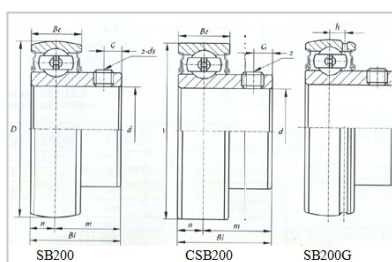

外球面轴承

SB 系列-SB208

型号	SB208
d	
(mm)	40
(in.)	
尺寸 (mm)	
D	80
Bi	34
Be	18
n	9
G	7
ds	M8x1.0