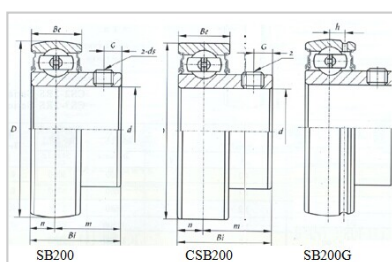

外球面轴承

SB 系列-SB208-25

型号	SB208-25
d	
(mm)	39.688
(in.)	1 9/16
尺寸 (mm)	
D	80
Bi	34
Be	18
n	9
G	7
ds	5/16-24UNF