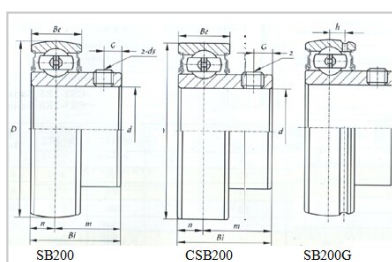

外球面轴承

SB 系列-SB207

型号	SB207
d	
(mm)	35
(in.)	
尺寸 (mm)	
D	72
Bi	32
Be	17
n	8.5
G	6.5
ds	M8x1.0