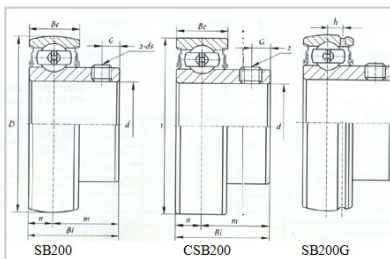

外球面轴承

SB 系列-SB207-23

型号	SB207-23
d	
(mm)	36.513
(in.)	1 7/16
尺寸 ( mm )	
D	72
Bi	32
Be	17
n	8.5
G	6.5
ds	5/16-24UNF