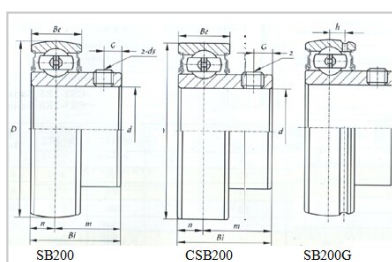

外球面轴承

SB 系列-SB207-20

型号	SB207-20
d	
(mm)	31.75
(in.)	1 1/4
尺寸 (mm)	
D	72
Bi	32
Be	17
n	8.5
G	6.5
ds	5/16-24UNF