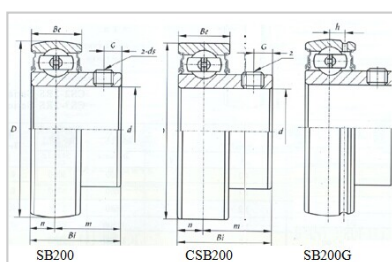

外球面轴承

SB 系列-SB206

型号	SB206
d	
(mm)	30
(in.)	
尺寸 (mm)	
D	62
Bi	30
Be	16
n	8
G	6
ds	M6x1.0