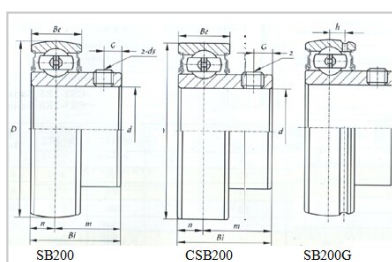

外球面轴承

SB 系列-SB206-18

型号	SB206-18
d	
(mm)	28.575
(in.)	1 1/8
尺寸 (mm)	
D	62
Bi	30
Be	16
n	8
G	6
ds	1/4-28UNF