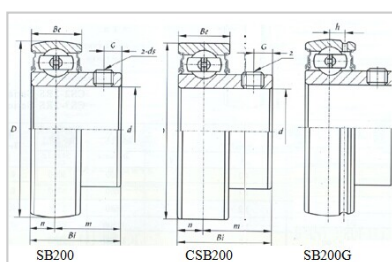

外球面轴承

SB 系列-SB205

|         |        |
|---------|--------|
| 型号      | SB205  |
| d       |        |
| (mm)    | 25     |
| (in.)   |        |
| 尺寸 (mm) |        |
| D       | 52     |
| Bi      | 27     |
| Be      | 15     |
| n       | 7.5    |
| G       | 5.5    |
| ds      | M6x1.0 |