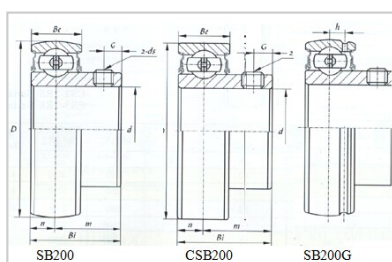

外球面轴承

SB 系列-SB205

型号	SB205
d	
(mm)	25
(in.)	
尺寸 (mm)	
D	52
Bi	27
Be	15
n	7.5
G	5.5
ds	M6x1.0