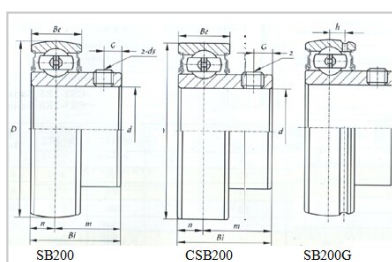

外球面轴承

SB 系列-SB205

| | |
|---------|--------|
| 型号 | SB205 |
| d | |
| (mm) | 25 |
| (in.) | |
| 尺寸 (mm) | |
| D | 52 |
| Bi | 27 |
| Be | 15 |
| n | 7.5 |
| G | 5.5 |
| ds | M6x1.0 |

1河北环升轴承有限公司-Tel:+86-0319-8541203-Email:hbhs@hbhsbearing.com-www.hbhsbearing.com