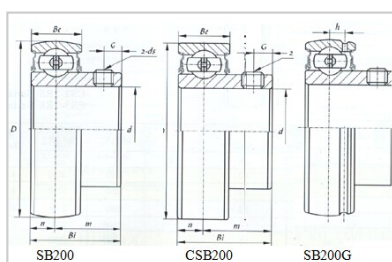

外球面轴承

SB 系列-SB205-16

型号	SB205-16
d	
(mm)	25.4
(in.)	1
尺寸 (mm)	
D	52
Bi	27
Be	15
n	7.5
G	5.5
ds	1/4-28UNF