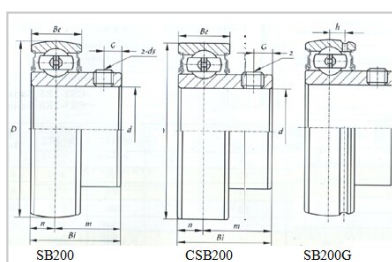

外球面轴承

SB 系列-SB205-14

型号	SB205-14
d	
(mm)	22.225
(in.)	7/8
尺寸 ( mm )	
D	52
Bi	27
Be	15
n	7.5
G	5.5
ds	1/4-28UNF